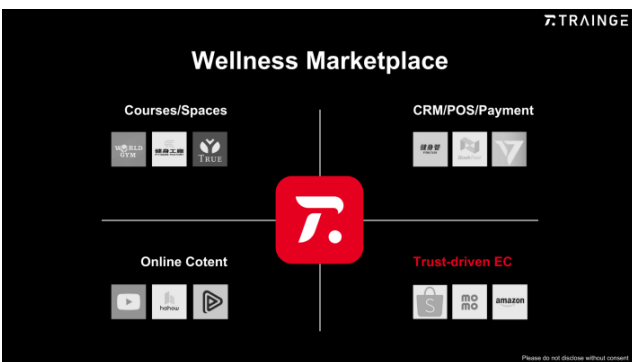

創鐸股份有限公司

聯絡人 / 職稱	紀維綱/執行長	產業類別	運動健康科技
聯絡電話	+886-4-22020137	聯絡信箱	business@trainge.com
公司及營業項目簡介	We're focused on fitness and wellness experiences, that helps people workout anytime and anywhere, by offering a all in one digital platform to book courses and spaces. To date, we've had more than 10000 services booked in 7 days in Taiwan. Now we're looking for local partners in North America and SEA countries to expand our business overseas.		
主要業務項目、專長及優勢	B2C/B2B/B2G on Health analysis, Fitness courses, Space rental, Wellness products.		
公司網址	https://trainge.com		
尋求合作之地區、國家	美國、韓國、日本、新加坡、馬來西亞、泰國、印尼		
公司 LOGO