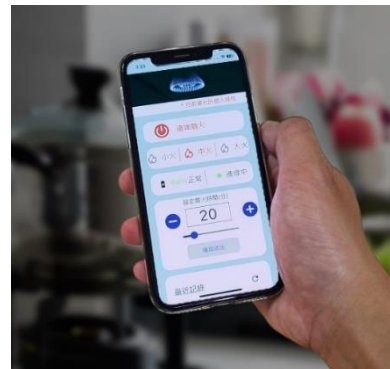

耀主科技股份有限公司

聯絡人 / 職稱	杜澤儒 / 負責人	產業類別	物聯網及人工智慧
聯絡電話	+886-2-55760899	聯絡信箱	kevin_du@yztek.com.tw
公司及營業項目簡介	YZTEK Co., Ltd. 2019 年推出全球第一臺瓦斯爐具自動關火旋鈕，不必更換使用者原有爐具，只須將爐具上原有旋鈕更換為「e+自動關智慧旋鈕」即可，原有爐具即有自動關火功能，大大降低忘記關火所帶來的危險。2023 年更結合物聯網技術，將瓦斯爐使用狀況即時串接至雲端，除了原有自動關功能外，也讓非同住的子女透過物聯網實現對長輩的關心與照顧。「e+自動關」雲端控制 APP 除了具備監控爐火狀態、火力大小、電池電量等資訊查詢與遠端操控外，更具備數據蒐集功能，讓子女可以透過物聯網功能了解長輩平日生活烹煮狀況，進而關心關懷長輩最基本的生活狀況。 目前臺灣已有超過 15 萬戶家庭使用「e+自動關」；海外市場部分，在疫情過後的今天，耀主科技全力發展海外市場，為滿足各國消費者的需求和喜好，YZTEK 旗下產品具有通用性和多樣性設計，可以迎合不同地區的客戶需求，擴大在國際市場的影響力和市佔率。		
主要業務項目、專長及優勢	智慧安全廚房系統產品研發/設計/銷售		
公司網址	https://yztekglobal.com/		
尋求合作之地區、國家	全球		
公司 LOGO