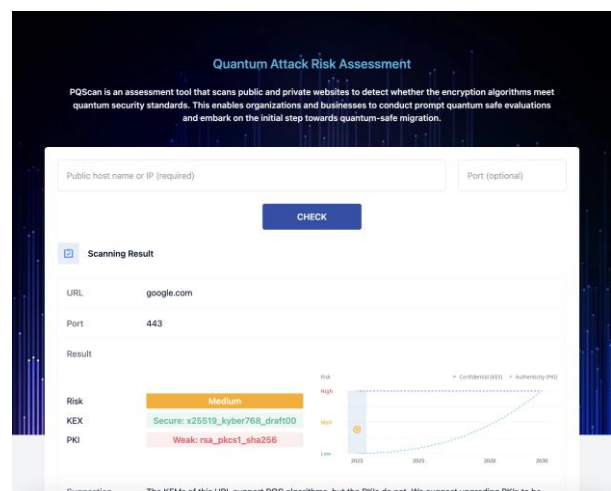

MIT

專業飛手特訓班

綠繡眼

輕盈小巧
四軸無人機

池安量子資安股份有限公司

聯絡人 / 職稱	朱庭葦 / 國際商務開發	產業類別	資安量子安全
聯絡電話	+886-918478159	聯絡信箱	alley.chu@chelpis.com
公司及營業項目簡介	<p>池安量子資安股份有限公司是全球名列前茅的先進密碼應用科技公司，提供 Edge-to-Cloud 量子安全科技，保障雲端與端點的資訊流、身份認證、加密驗證。以零信任架構為基礎，提供完整的解決方案及產品，如：後量子安全、零信任網路、端點安全，保障雲端安全、企業資料中心、自動化產線、網路基礎建設等場域的安全。</p> <p>一、後量子加密安全應用產品：PQScan、PQTunnel、PQBox</p> <p>二、端點 Root of Trust (RoT) 解決方案：PQAccelerator</p> <p>三、抗量子攻擊解決方案：PQTLS、PQSDK</p> <p>四、量子安全遷移解決方案 PQMigrate Suite</p>		
主要業務項目、專長及優勢	<p>全球首創 Edge-to-Cloud 從晶片到雲端安全方案</p> <p>核心技術：抗量子攻擊、端到端加密</p>		
公司網址	https://www.chelpis.com/		
尋求合作之地區、國家	全球		
公司 LOGO			