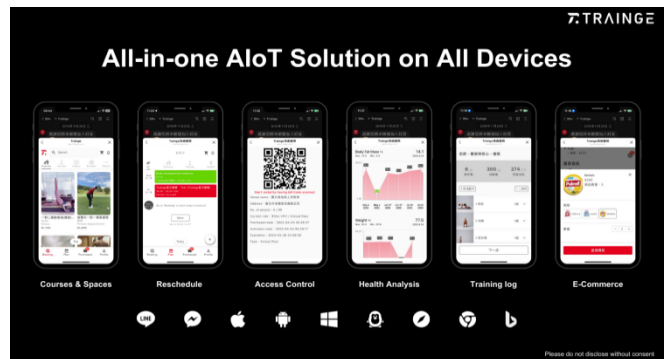

創鐸股份有限公司

聯絡人 / 職稱	紀維綱/執行長	產業類別	運動健康科技
聯絡電話	+886-4-22020137	聯絡信箱	business@trainge.com
公司及營業項目簡介	We're focused on fitness and wellness experiences, that helps people workout anytime and anywhere, by offering a all in one digital platform to book courses and spaces. To date, we've had more than 10000 services booked in 7 days in Taiwan. Now we're looking for local partners in North America and SEA countries to expand our business overseas.		
主要業務項目、專長及優勢	B2C/B2B/B2G on Health analysis, Fitness courses, Space rental, Wellness products.		
公司網址	https://trainge.com		
尋求合作之地區、國家	美國、韓國、日本、新加坡、馬來西亞、泰國、印尼		
公司 LOGO