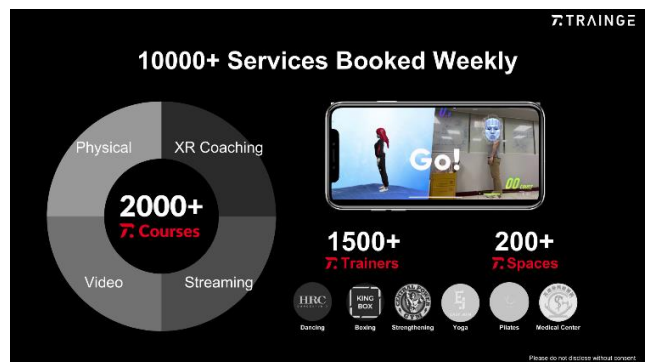

創鐸股份有限公司

聯絡人 / 職稱	紀維綱/執行長	產業類別	運動健康科技
聯絡電話	+886-4-22020137	聯絡信箱	business@trainge.com
公司及營業項目簡介	We're focused on fitness and wellness experiences, that helps people workout anytime and anywhere, by offering a all in one digital platform to book courses and spaces. To date, we've had more than 10000 services booked in 7 days in Taiwan. Now we're looking for local partners in North America and SEA countries to expand our business overseas.		
主要業務項目、專長及優勢	B2C/B2B/B2G on Health analysis, Fitness courses, Space rental, Wellness products.		
公司網址	https://trainge.com		
尋求合作之地區、國家	美國、韓國、日本、新加坡、馬來西亞、泰國、印尼		
公司 LOGO