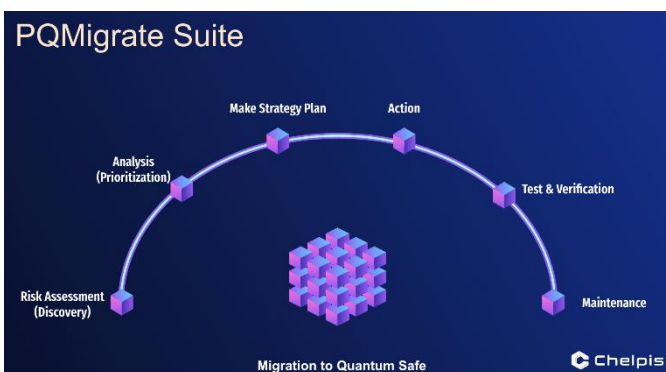

MIT

專業飛手特訓班

綠繡眼

輕盈小巧
四軸無人機

池安量子資安股份有限公司

聯絡人 / 職稱	朱庭葦 / 國際商務開發	產業類別	資安量子安全
聯絡電話	+886-918478159	聯絡信箱	alley.chu@chelpis.com
公司及營業項目簡介	<p>池安量子資安股份有限公司是全球名列前茅的先進密碼應用科技公司，提供 Edge-to-Cloud 量子安全科技，保障雲端與端點的資訊流、身份認證、加密驗證。以零信任架構為基礎，提供完整的解決方案及產品，如：後量子安全、零信任網路、端點安全，保障雲端安全、企業資料中心、自動化產線、網路基礎建設等場域的安全。</p> <p>一、後量子加密安全應用產品：PQScan、PQTunnel、PQBox</p> <p>二、端點 Root of Trust (RoT) 解決方案：PQAccelerator</p> <p>三、抗量子攻擊解決方案：PQTLS、PQSDK</p> <p>四、量子安全遷移解決方案 PQMigrate Suite</p>		
主要業務項目、專長及優勢	<p>全球首創 Edge-to-Cloud 從晶片到雲端安全方案</p> <p>核心技術：抗量子攻擊、端到端加密</p>		
公司網址	https://www.chelpis.com/		
尋求合作之地區、國家	全球		
公司 LOGO			