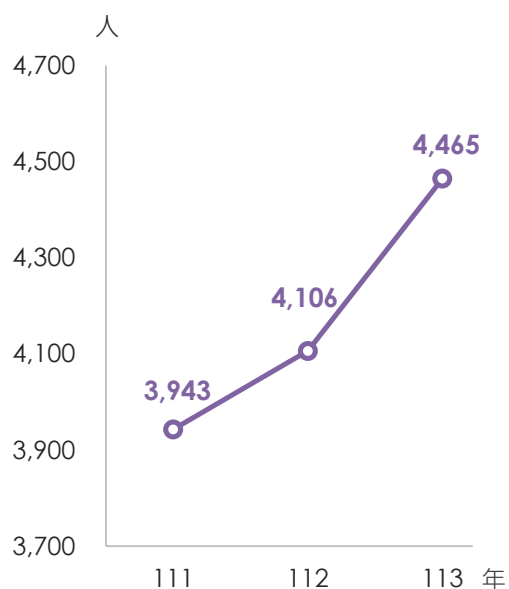

## 大專校院畢業僑生服務

單位：人

項目	111年	112年	113年
僑生歡送會參加人數	3,943	4,106	4,465
留臺校友會幹部訪問人數	11	141	83

說明：1.109年及110年受新冠肺炎(COVID-19)疫情影響，部分學校未辦理相關活動；受限於邊境管制，爰留臺校友會幹部訪問人數  
2.110年辦理「世界留臺校友會聯誼總會」視訊會議及「馬來西亞留臺校友會聯合總會」，2場共計56人參與。  
3.111年辦理「世界留臺校友會聯誼總會暨亞洲留臺校友會聯誼會」視訊會議計有12人參與。

### 僑生歡送會參加人數